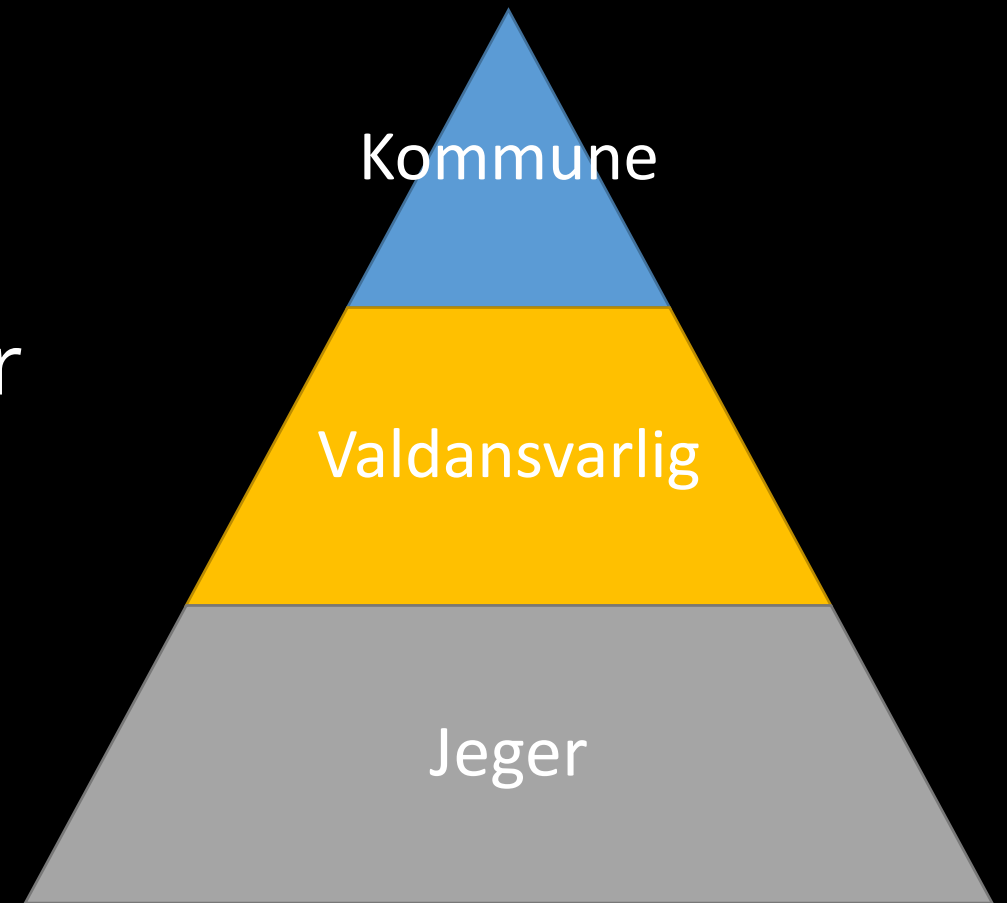

- Sett og skutt føres av jeger
- Data må godkjennes av valdansvarlig/kommune
- Blir tilgjengelig i statistikken når godkjent