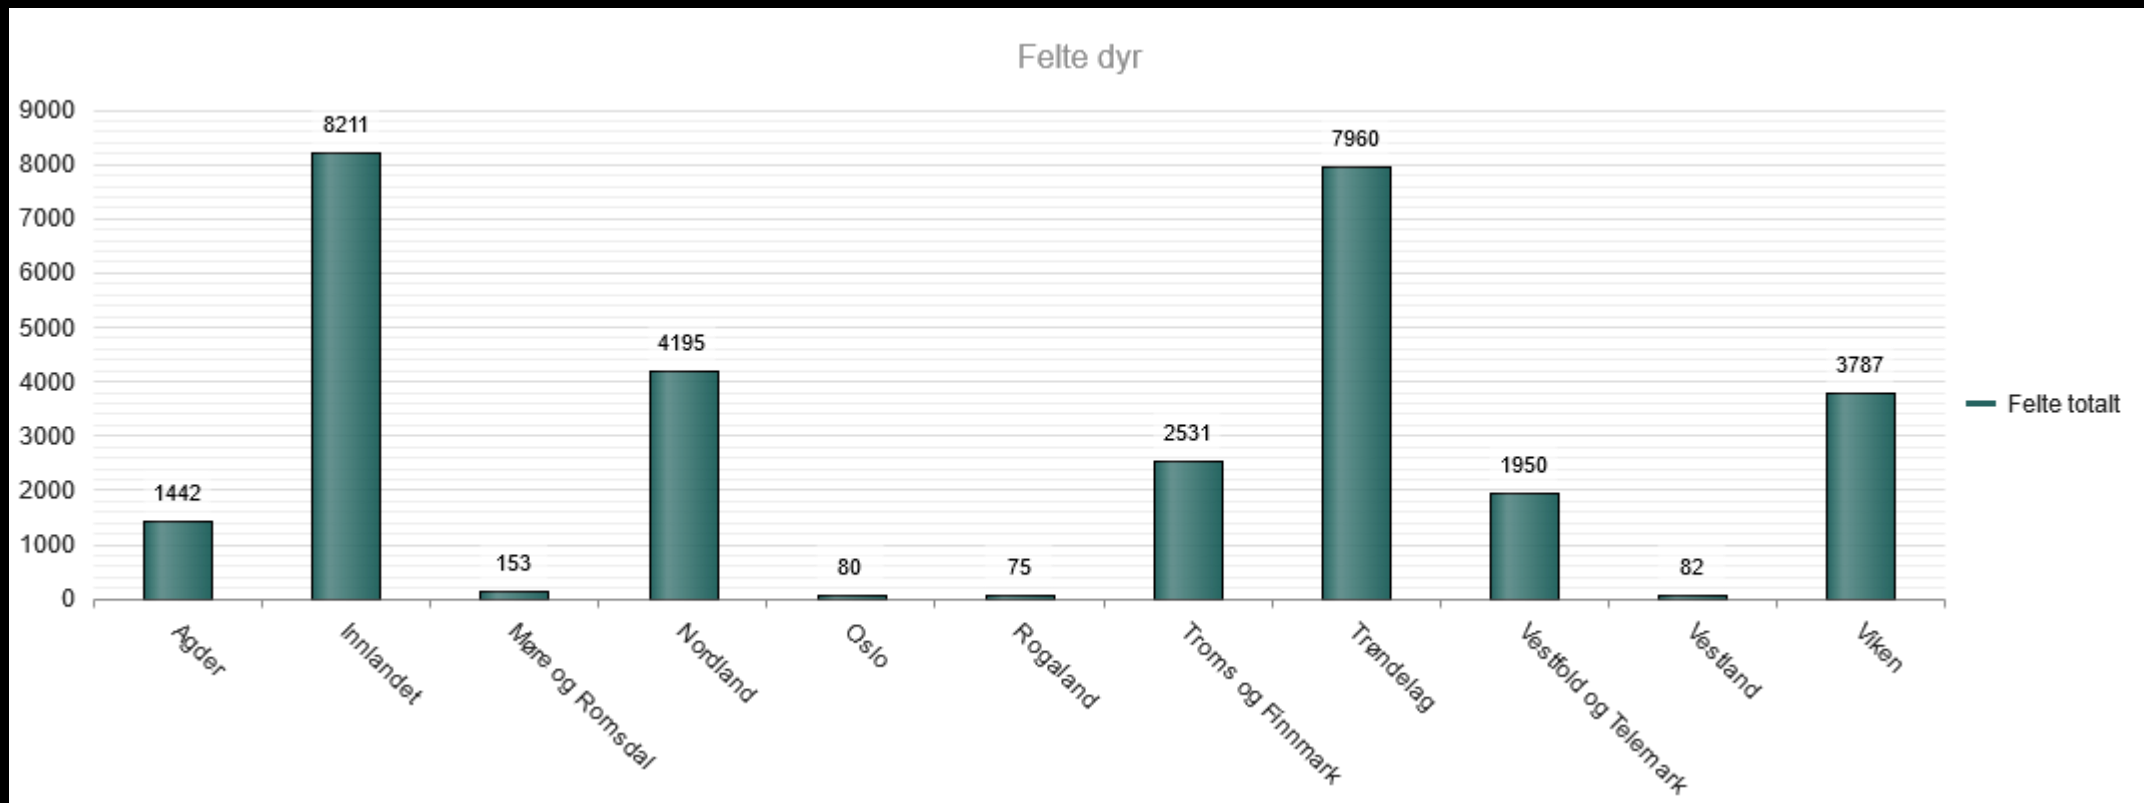

STATISTIKK

- Åpen for alle
- Grunnlaget for en kunnskapsbasert forvaltning