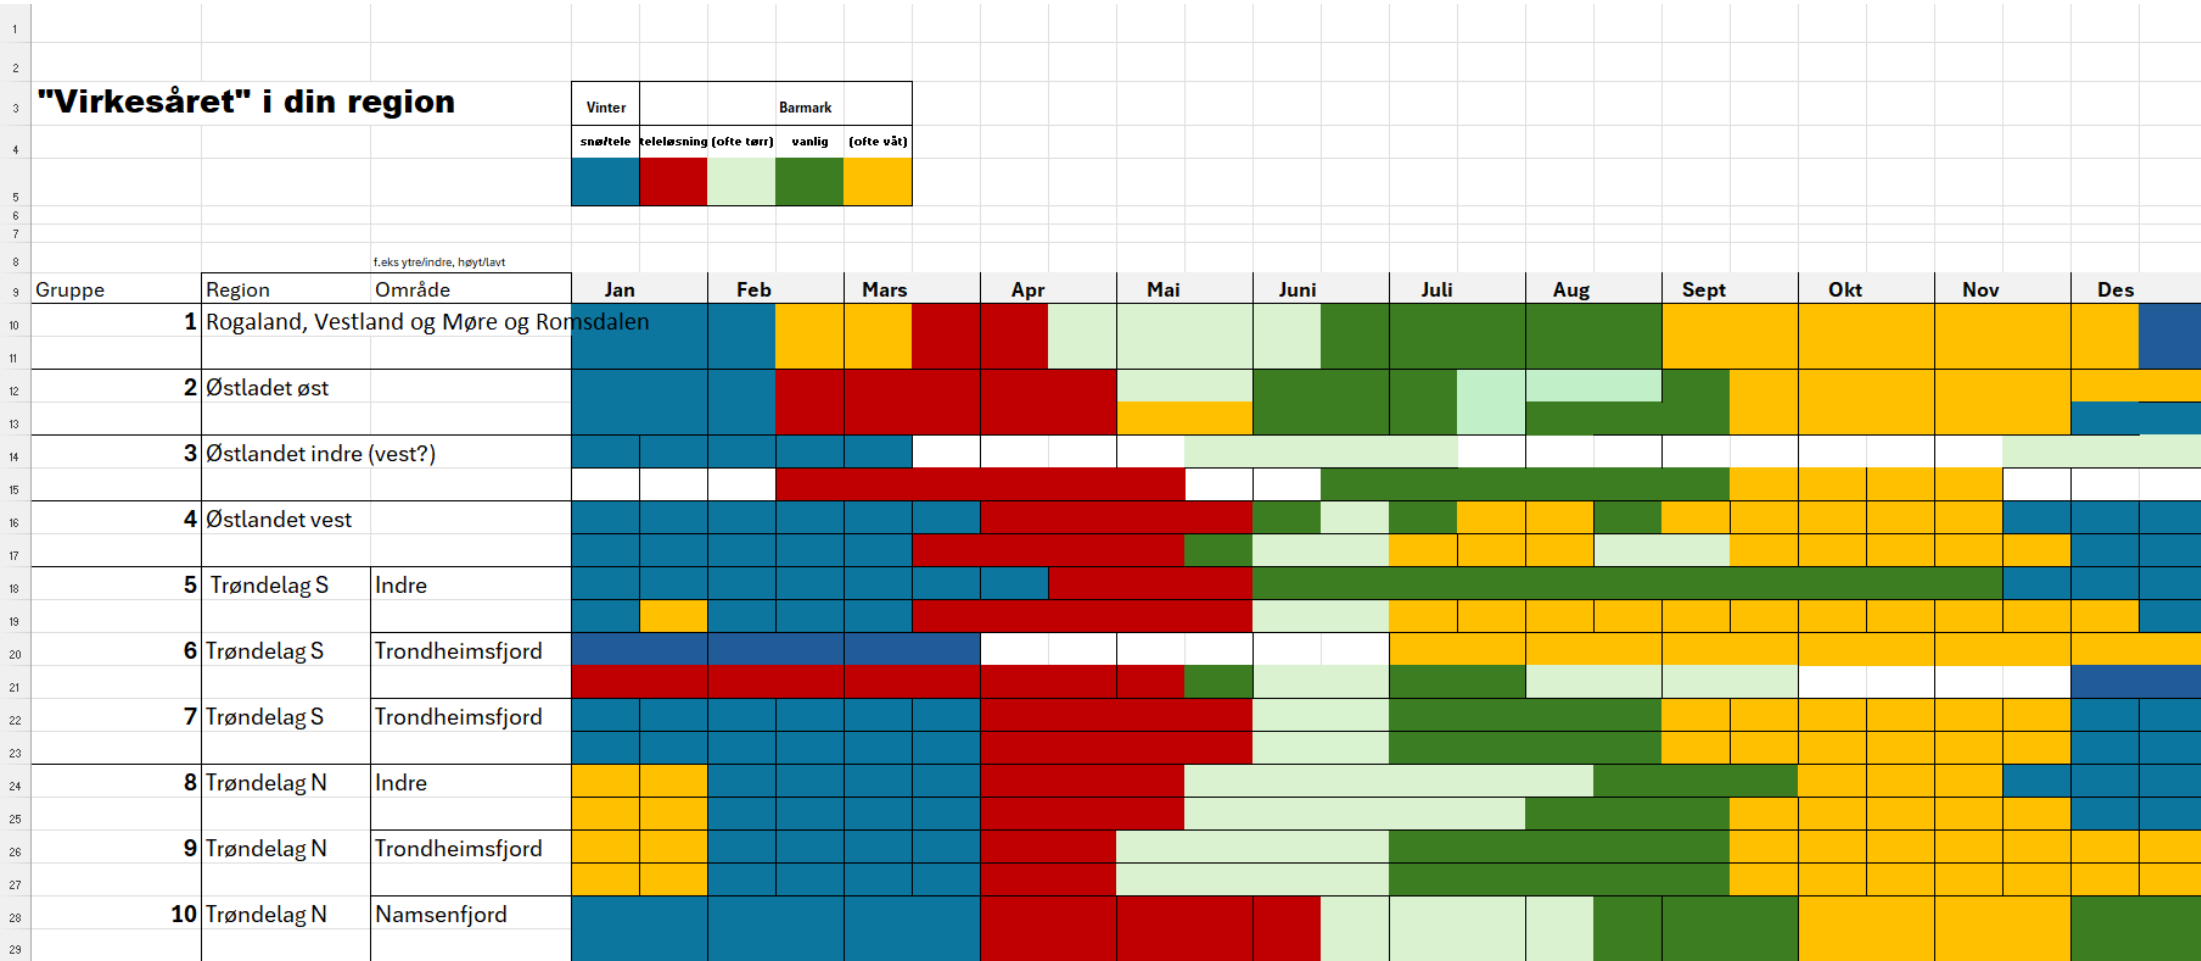

Øvelse på Fagsamling vei 2024

Hvordan ser virkesåret ut i ulike deler av landet? Sesonginndeling:

SKOGKURS